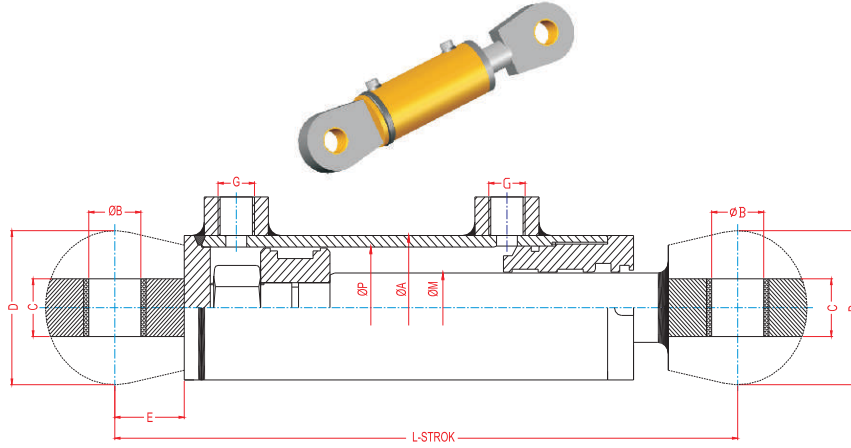

ÇİFT ETKİLİ HİDROLİK SİLİNDİRLER

Double acting hydraulic cylinders

HC04-4/....

HC04-5/....

PİSTON	Ø40	Ø50	Ø63	Ø70	Ø80	Ø90	Ø100	Ø115	Ø125	Ø140	Ø160
M	22/25/28	25/28/30	36/40/45	45/50	40/45/50	50/60	50/60/70	70	60/70	70/90	90/100
A	50	60	75	85	100	110	120	130	150	165	190
B	20	25	30	35	40	45	50	50	60	70	80
C	20	25	30	30	40	40	40	40	50	60	60
D	55	65	80	90	100	100	120	120	130	150	175
E	25	32	40	40	55	55	60	60	80	90	100
G	R 3/8"	R 3/8"	R 1/2"	R 1/2"	R 1/2"	R 1/2"	R 1/2"	R 1/2"	R 3/4"	R 3/4"	R 3/4"
L	200	215	259	259	308	310	332	342	389	440	466