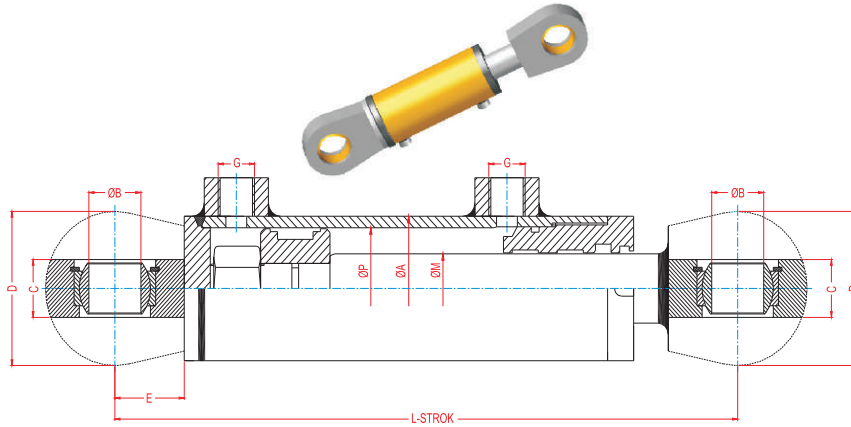

ÇİFT ETKİLİ HİDROLİK SİLİNDİRLER

Double acting hydraulic cylinders

HC04-4/....

HC04-5/....

PİSTON	Ø40	Ø50	Ø63	Ø70	Ø80	Ø90	Ø100	Ø115	Ø125	Ø140	Ø160
M	22/25/28	25/28/30	36/40/45	45/50	40/45/50	50/60	50/60/70	70	60/70	70/90	90/100
A	50	60	75	85	100	110	120	130	150	165	190
B	20	25	30	35	40	45	50	50	60	70	80
C	20	25	30	30	40	40	40	40	50	60	60
D	55	65	80	90	100	100	120	120	130	150	175
E	25	32	40	40	55	55	60	60	80	90	100
G	R 3/8"	R 3/8"	R 1/2"	R 1/2"	R 1/2"	R 1/2"	R 1/2"	R 1/2"	R 3/4"	R 3/4"	R 3/4"
L	200	215	259	259	308	310	332	342	389	440	466